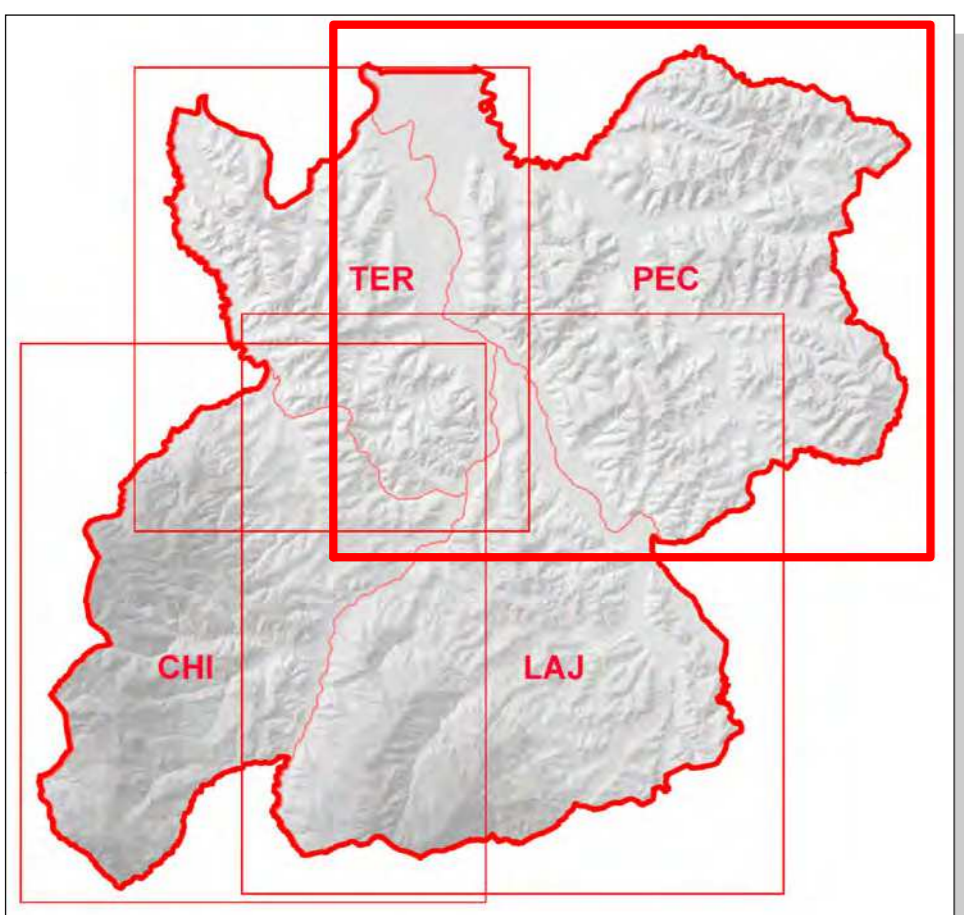

Unione Parco Altovaldiero
 CHIANNI - LAJATICO - PECCIOLI - TERRICCIOLA
Servizio Protezione Civile
PARCO ALTOVALDERA
 CHIANNI - LAJATICO - PECCIOLI - TERRICCIOLA
 (PROVINCIA DI PISA)

PIANO DI PROTEZIONE CIVILE
UNIONE PARCO ALTOVALDERA
CARTA DELLA PERICOLOSITÀ
PER INCENDIO BOSCHIVO D'INTERFACCIA

TAVOLA
3-PEC

SCALA 1:13.000

A cura del gruppo di lavoro
 Servizio di Protezione Civile Parco Altovaldiero
 Responsabile Geom. Adriano Bassi
 con la collaborazione dell'Arch. Claudia Toti
 ADOZIONE: Aprile 2018

- Legenda**
- Strade Statali, Regionali e Provinciali
 - Aree urbanizzate**
 - Aree produttive
 - Aree residenziali
 - Zone di pertinenza stradale
 - Centri abitati e visibilità a contatto con area boscata
 - Aree boscate
 - Incendi (2008 - 2012)
 - Gradi di pericolosità per incendio di interfaccia**
 - Pericolosità media
 - Pericolosità elevata
 - Pericolosità molto elevata
 - Perimetri amministrativi
 - Perimetro amministrativo Unione Parco Altovaldiero
 - Perimetri amministrativi comuni